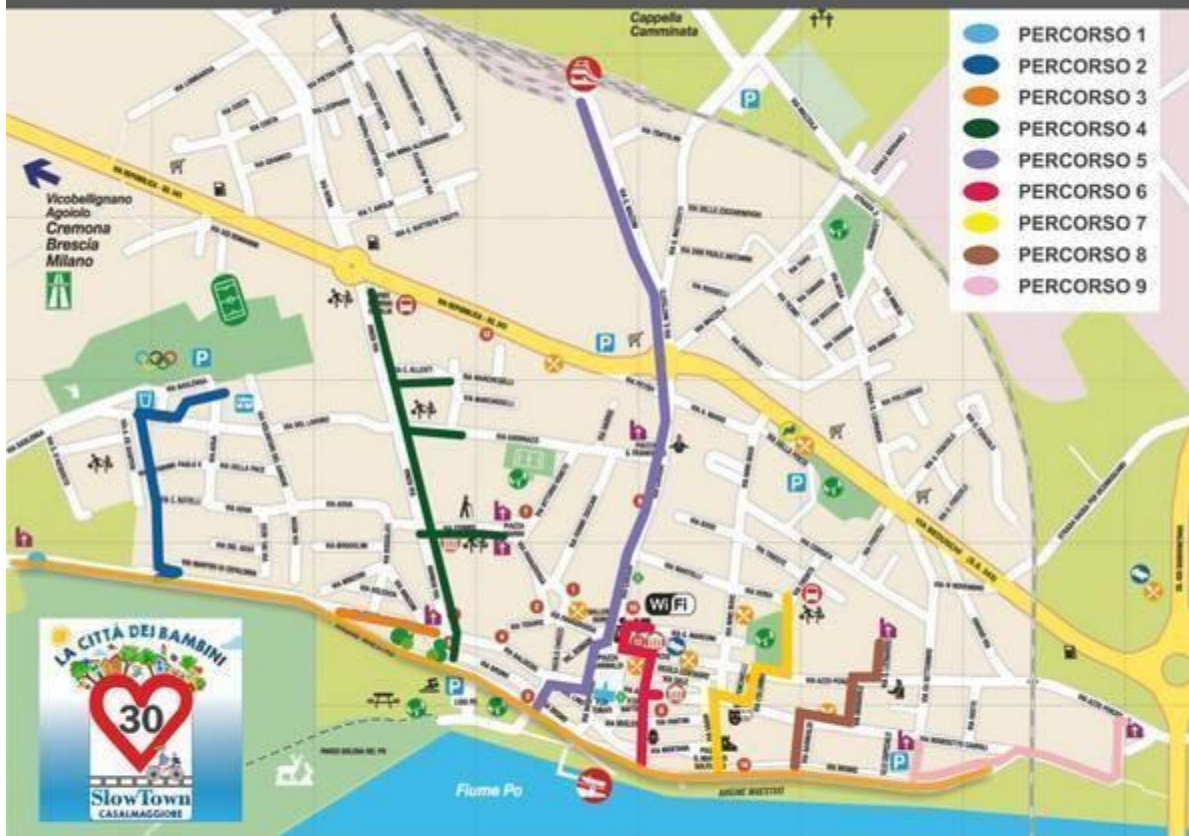

TANGENZIALE DEI BAMBINI

ARGINE FIUME PO

AVIS
Sezione Comunale di
CASALMAGGIORE

TANGENZIALE - ARGINE