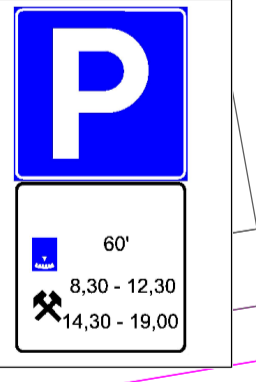

CRISTO RE

Via Mincio

Via Mincio

dal lunedì al sabato 7,40-9,10
dal lunedì al venerdì 15,40-16,00
martedì e giovedì 13,50-14,10

8 parcheggi

16 parcheggi
+ 1 parcheggio disabili

4 parcheggi

lato sx
16 parcheggi

lato dx
20 parcheggi
+ 1 parcheggio disabili

Lato sx
16 parcheggi

lato sx
12 parcheggi

lato dx
20 parcheggi +
1 parcheggio disabili +
1 parcheggio carico/scarico

Viale Po

SCALA 1:10.000