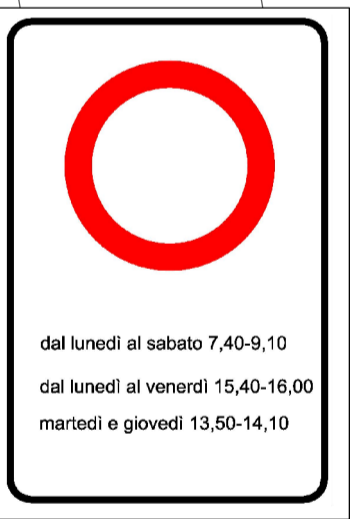

CRISTO RE

Via Mincio

Via Mincio

dal lunedì al sabato 7,40-9,10
dal lunedì al venerdì 15,40-16,00
martedì e giovedì 13,50-14,10

8 parcheggi

16 parcheggi
+ 1 parcheggio disabili

4 parcheggi

lato sx
16 parcheggi

lato dx
20 parcheggi
+ 1 parcheggio disabili

Lato sx
16 parcheggi

lato sx
12 parcheggi

lato dx
20 parcheggi +
1 parcheggio disabili +
1 parcheggio carico/scarico

Viale Po

SCALA 1:10.000