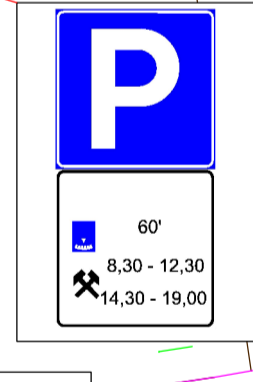

CRISTO RE

Via Mincio

Via Mincio

dal lunedì al sabato 7,40-9,10
dal lunedì al venerdì 15,40-16,00
martedì e giovedì 13,50-14,10

8 parcheggi

16 parcheggi
+ 1 parcheggio disabili

4 parcheggi

lato sx
16 parcheggi

lato dx
20 parcheggi
+ 1 parcheggio disabili

Lato sx
16 parcheggi

lato sx
12 parcheggi

lato dx
20 parcheggi +
1 parcheggio disabili +
1 parcheggio carico/scarico

Viale Po

SCALA 1:10.000