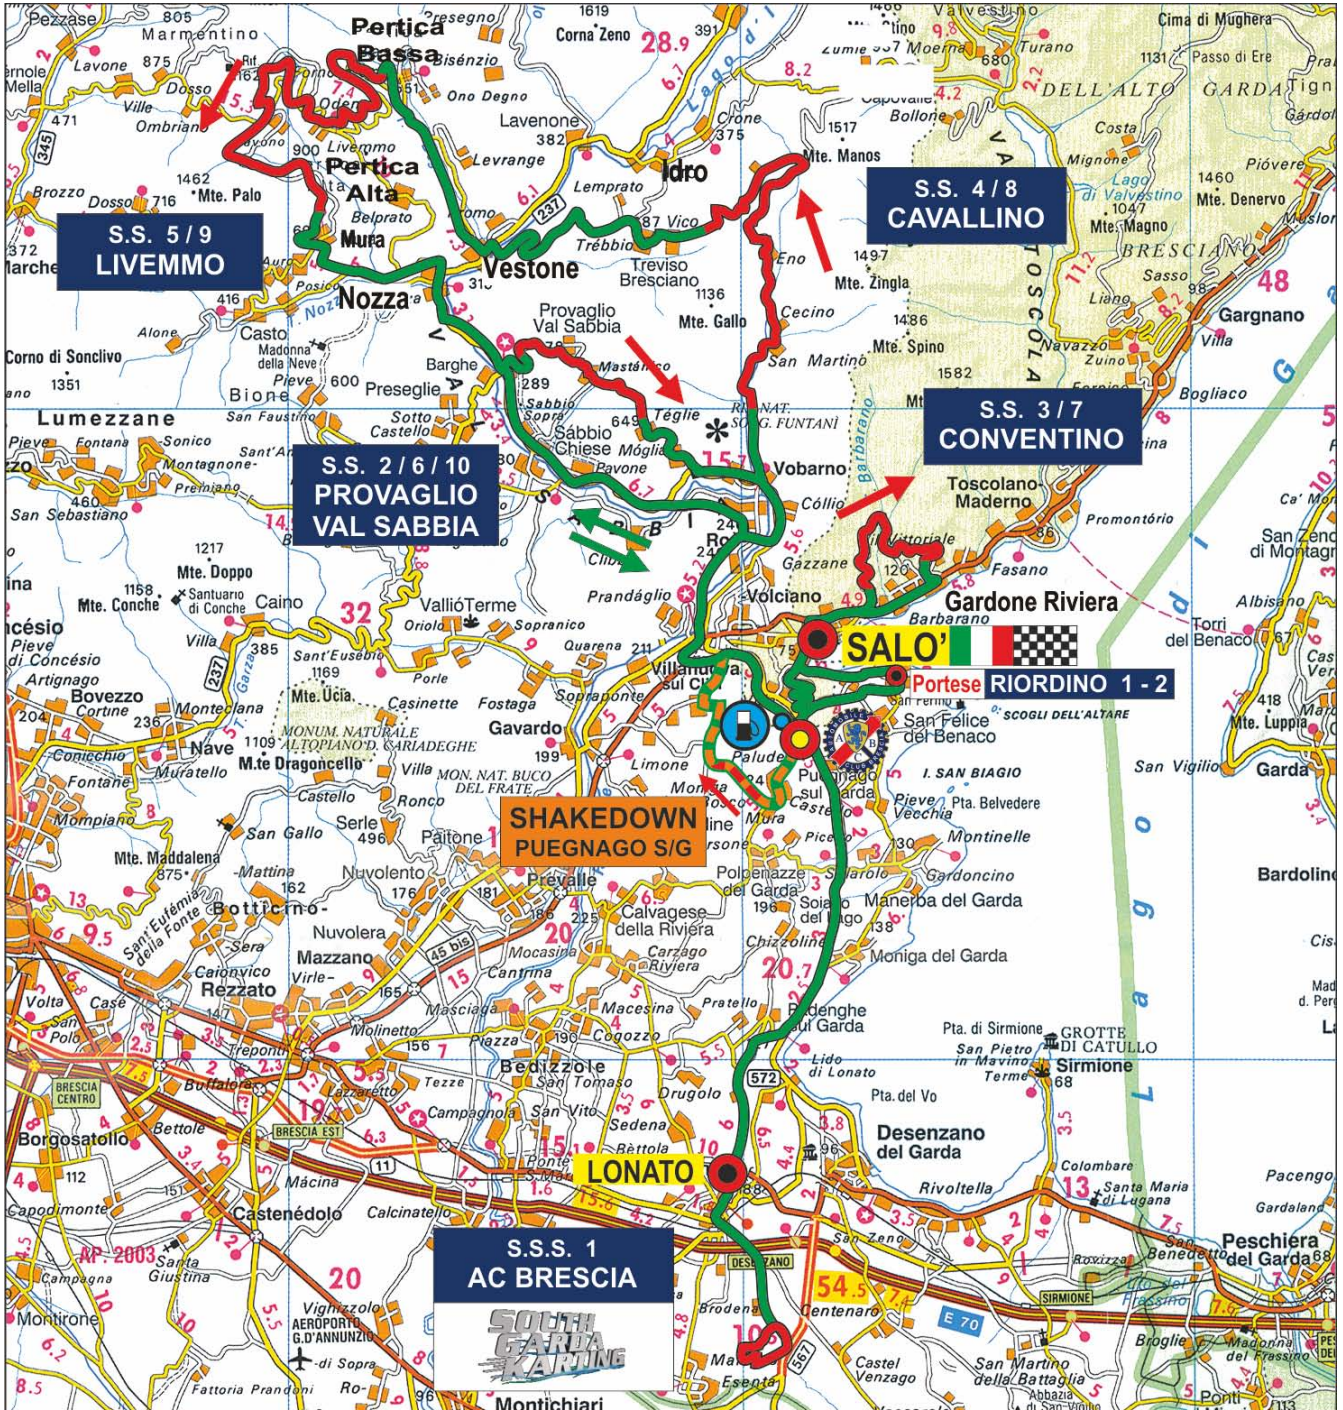

RALLY

1000 MIGLIA

WRC

Partenza
Start

Direzione Gara - Sala Stampa
Rally HQ - Media Centre

Arrivo
Finish

Parco Assistenza
Service Park

Percorso
Liason

Direzione
Direction

Prove Speciali
Special Stages

Rifornimento supplementare
Supplementary Refuelling

Scala / Scale:

0 4 Km

Automobile Club Brescia
UFFICIO SPORTIVO
Via Enzo Ferrari 4/6 | 25134 Brescia
www.brescia.aci.it | sportivo@aci.brescia.it