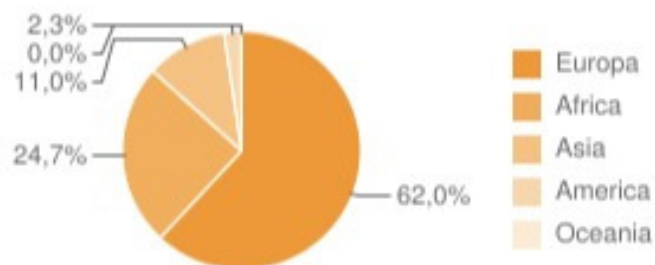

Gli stranieri residenti a Cremona al 1° gennaio 2017 sono **10.556** e rappresentano il **14,7%** della popolazione residente. Di cui il **62%** provengono da altri paesi della comunità Europea.
 Nella provincia rappresentano l'**11.5%** (41.159)
 In Lombardia 1.139.463 su 10.019.166 abitanti. (11.5%)
 In Italia 60.589.445 persone (l'8,3% sono stranieri: 5.047.028)

La comunità straniera più numerosa è quella proveniente dalla **Romania** con il **41,4%** (4.374) di tutti gli stranieri presenti sul territorio, seguita dall'**Albania** (12,0% / 1.263) e dal **Marocco** (9,7% - 1.024). Dell'Asia abbiamo in testa i cinesi con 501 persone, poi India (239) e dopo Pakistan con 101.
 Per quanto riguarda L'America Latina, essa rappresenta solo il 2,30% con un totale di 243 persone. In testa Brasile e Perù.
 (Tanti hanno cittadinanza)