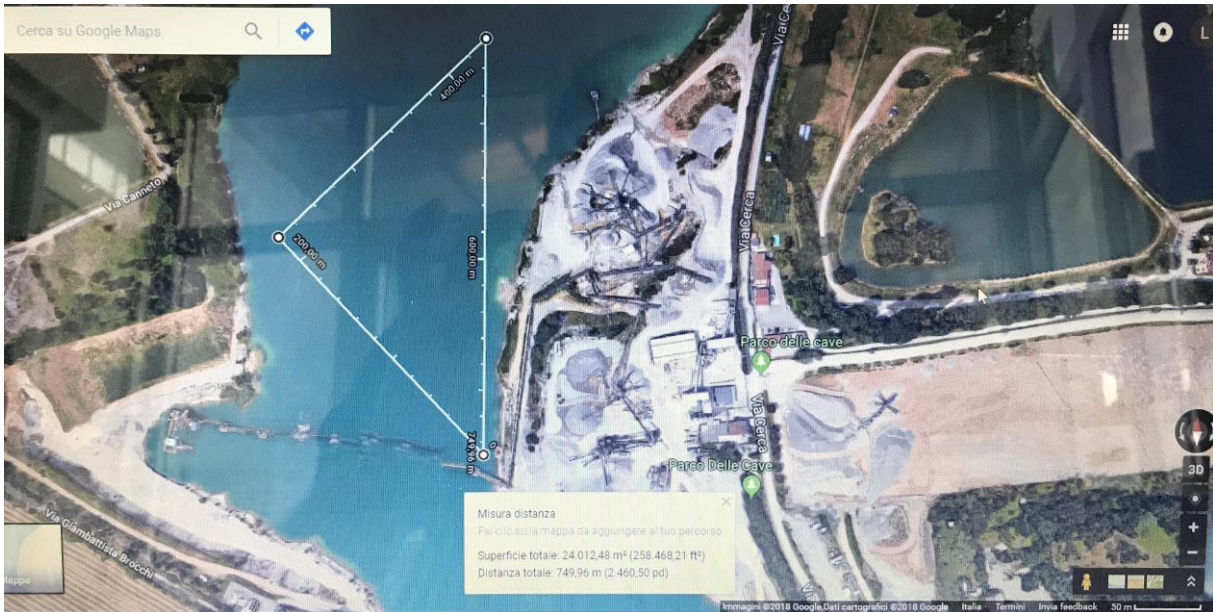

Frazione SWIM: 750m- lap unico all'interno del lago del Parco delle Cave di via Cerca.

Frazione RUN: 5km-2 giri del Parco delle Cave.

Frazione bike: 20km- lap unico sul territorio del Comune di brescia, con brevi sconfini sui Comuni di Rezzato, Castenedolo e borgosatollo